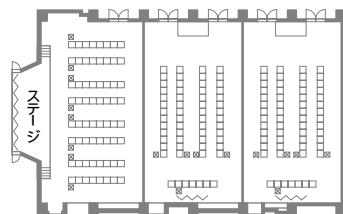

大宴会場(ルビーホール・大コンベンションホール)―2F

イス宴会プラン 360名 立食500名

丸テーブルプラン 280名 1800

会議(スクール型式)3人掛け378名、シアター650名

宴会プラン 296名

宴会プラン(64・60・60)

中宴会場(紅花)――2F

イステープル 216名

会議スタイル 270名 $\frac{1}{2}$ (144名)

シアター 440名

宴会プラン 180名

宴会プラン 左より42名、48名、48名

小宴会場(りんどう・コスモス・ききょう・カトレア)―3F

イス宴会プラン 36名

宴会プラン 36名

2分割になります。

会議口の字スタイル 30名

会議スタイル 39名

・シアター
66名
(コスモス)

宴会プラン 28名(りんどう)

宴会プラン 28名(ききょう)

2分割になります。

宴会プラン 18名(カトレア)

宴会プラン 22名(カトレア)