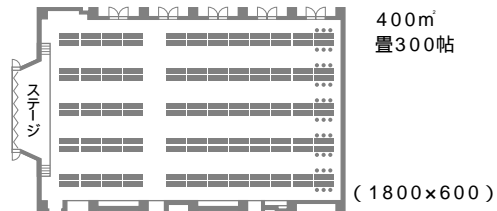

大宴会場(ルビーホール・大コンベンションホール)―2F

イス宴会プラン 360名 立食500名

丸テーブルプラン 280名 1800

会議(スクール型式)3人掛け378名、シアター650名

宴会プラン 296名

宴会プラン(64・60・60)

中宴会場(紅花)――2F

イステープル 216名

会議スタイル 270名 $\frac{1}{2}$ (144名)

シアター 440名

宴会プラン 180名

宴会プラン 左より42名、48名、48名

小宴会場(りんどう・コスモス・ききょう・カトレア)―3F

イス宴会プラン 36名

宴会プラン 36名

2分割になります。

会議口の字スタイル 30名

会議スタイル 39名

・シアター
66名
(コスモス)

宴会プラン 28名(りんどう)

宴会プラン 28名(ききょう)

2分割になります。

宴会プラン 18名(カトレア)

宴会プラン 22名(カトレア)