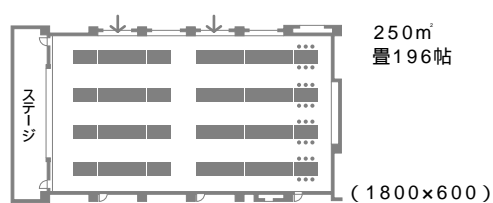

大宴会場(ルビーホール・大コンベンションホール)―2F

イス宴会プラン 360名 立食500名

丸テーブルプラン 280名 1800

会議(スクール型式)3人掛け378名、シアター650名

宴会プラン 296名

宴会プラン(64・60・60)

中宴会場(紅花)――2F

イステープル 216名

会議スタイル 270名 $\frac{1}{2}$ (144名)

シアター 440名

宴会プラン 180名

宴会プラン 左より42名、48名、48名

小宴会場(りんどう・コスモス・ききょう・カトレア)―3F

イス宴会プラン 36名

宴会プラン 36名

2分割になります。

会議口の字スタイル 30名

会議スタイル 39名

・シアター
66名
(コスモス)

宴会プラン 28名(りんどう)

宴会プラン 28名(ききょう)

2分割になります。

宴会プラン 18名(カトレア)

宴会プラン 22名(カトレア)