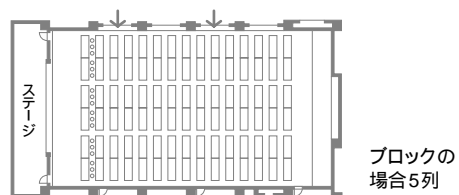

大宴会場(ルビーホール・大コンベンションホール)―2F

イス宴会プラン 360名 立食500名

丸テーブルプラン 280名 1800

会議(スクール型式)3人掛け378名、シアター650名

宴会プラン 296名

宴会プラン(64・60・60)

中宴会場(紅花)――2F

イステープル 216名

会議スタイル 270名 $\frac{1}{2}$ (144名)

シアター 440名

宴会プラン 180名

宴会プラン 左より42名、48名、48名

小宴会場(りんどう・コスモス・ききょう・カトレア)―3F

イス宴会プラン 36名

宴会プラン 36名

2分割になります。

会議口の字スタイル 30名

会議スタイル 39名

・シアター
66名
(コスモス)

宴会プラン 28名(りんどう)

宴会プラン 28名(ききょう)

2分割になります。

宴会プラン 18名(カトレア)

宴会プラン 22名(カトレア)