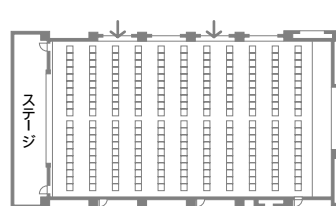

大宴会場(ルビーホール・大コンベンションホール)―2F

イス宴会プラン 360名 立食500名

丸テーブルプラン 280名 1800

会議(スクール型式)3人掛け378名、シアター650名

宴会プラン 296名

宴会プラン(64・60・60)

中宴会場(紅花)――2F

イステープル 216名

会議スタイル 270名 $\frac{1}{2}$ (144名)

シアター 440名

宴会プラン 180名

宴会プラン 左より42名、48名、48名

小宴会場(りんどう・コスモス・ききょう・カトレア)―3F

イス宴会プラン 36名

宴会プラン 36名

2分割になります。

会議口の字スタイル 30名

会議スタイル 39名

・シアター
66名
(コスモス)

宴会プラン 28名(りんどう)

宴会プラン 28名(ききょう)

2分割になります。

宴会プラン 18名(カトレア)

宴会プラン 22名(カトレア)