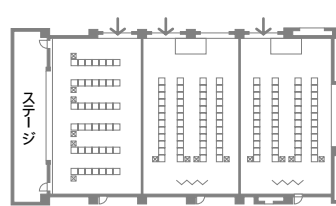

大宴会場(ルビーホール・大コンベンションホール)―2F

イス宴会プラン 360名 立食500名

丸テーブルプラン 280名 1800

会議(スクール型式)3人掛け378名、シアター650名

宴会プラン 296名

宴会プラン(64・60・60)

中宴会場(紅花)――2F

イステープル 216名

会議スタイル 270名 $\frac{1}{2}$ (144名)

シアター 440名

宴会プラン 180名

宴会プラン 左より42名、48名、48名

小宴会場(りんどう・コスモス・ききょう・カトレア)―3F

イス宴会プラン 36名

宴会プラン 36名

2分割になります。

会議口の字スタイル 30名

会議スタイル 39名

・シアター
66名
(コスモス)

宴会プラン 28名(りんどう)

宴会プラン 28名(ききょう)

2分割になります。

宴会プラン 18名(カトレア)

宴会プラン 22名(カトレア)