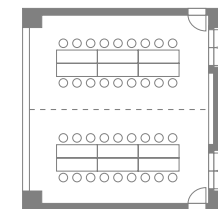

大宴会場(ルビーホール・大コンベンションホール)―2F

イス宴会プラン 360名 立食500名

丸テーブルプラン 280名 1800

会議(スクール型式)3人掛け378名、シアター650名

宴会プラン 296名

宴会プラン(64・60・60)

中宴会場(紅花)――2F

イステープル 216名

会議スタイル 270名 $\frac{1}{2}$ (144名)

シアター 440名

宴会プラン 180名

宴会プラン 左より42名、48名、48名

小宴会場(りんどう・コスモス・ききょう・カトレア)―3F

イス宴会プラン 36名

宴会プラン 36名

2分割になります。

会議口の字スタイル 30名

会議スタイル 39名

・シアター
66名
(コスモス)

宴会プラン 28名(りんどう)

宴会プラン 28名(ききょう)

2分割になります。

宴会プラン 18名(カトレア)

宴会プラン 22名(カトレア)