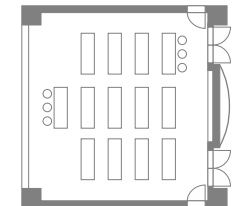

大宴会場(ルビーホール・大コンベンションホール)―2F

イス宴会プラン 360名 立食500名

丸テーブルプラン 280名 1800

会議(スクール型式)3人掛け378名、シアター650名

宴会プラン 296名

宴会プラン(64・60・60)

中宴会場(紅花)――2F

イステープル 216名

会議スタイル 270名 $\frac{1}{2}$ (144名)

シアター 440名

宴会プラン 180名

宴会プラン 左より42名、48名、48名

小宴会場(りんどう・コスモス・ききょう・カトレア)―3F

イス宴会プラン 36名

宴会プラン 36名

2分割になります。

会議口の字スタイル 30名

会議スタイル 39名

・シアター
66名
(コスモス)

宴会プラン 28名(りんどう)

宴会プラン 28名(ききょう)

2分割になります。

宴会プラン 18名(カトレア)

宴会プラン 22名(カトレア)