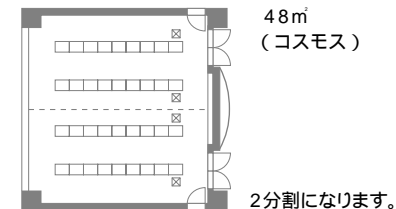

大宴会場(ルビーホール・大コンベンションホール)―2F

イス宴会プラン 360名 立食500名

丸テーブルプラン 280名 1800

会議(スクール型式)3人掛け378名、シアター650名

宴会プラン 296名

宴会プラン(64・60・60)

中宴会場(紅花)――2F

イステープル 216名

会議スタイル 270名 $\frac{1}{2}$ (144名)

シアター 440名

宴会プラン 180名

宴会プラン 左より42名、48名、48名

小宴会場(りんどう・コスモス・ききょう・カトレア)―3F

イス宴会プラン 36名

宴会プラン 36名

2分割になります。

会議口の字スタイル 30名

会議スタイル 39名

・シアター
66名
(コスモス)

宴会プラン 28名(りんどう)

宴会プラン 28名(ききょう)

2分割になります。

宴会プラン 18名(カトレア)

宴会プラン 22名(カトレア)