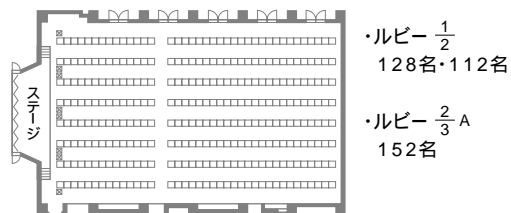

大宴会場(ルビーホール・大コンベンションホール)―2F

イス宴会プラン 360名 立食500名

丸テーブルプラン 280名 1800

会議(スクール型式)3人掛け378名、シアター650名

宴会プラン 296名

宴会プラン(64・60・60)

中宴会場(紅花)――2F

イステープル 216名

会議スタイル 270名 $\frac{1}{2}$ (144名)

シアター 440名

宴会プラン 180名

宴会プラン 左より42名、48名、48名

小宴会場(りんどう・コスモス・ききょう・カトレア)―3F

イス宴会プラン 36名

宴会プラン 36名

2分割になります。

会議口の字スタイル 30名

会議スタイル 39名

・シアター
66名
(コスモス)

宴会プラン 28名(りんどう)

宴会プラン 28名(ききょう)

2分割になります。

宴会プラン 18名(カトレア)

宴会プラン 22名(カトレア)