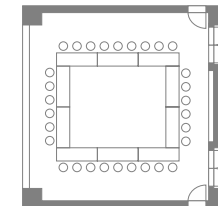

大宴会場(ルビーホール・大コンベンションホール)―2F

イス宴会プラン 360名 立食500名

丸テーブルプラン 280名 1800

会議(スクール型式)3人掛け378名、シアター650名

宴会プラン 296名

宴会プラン(64・60・60)

中宴会場(紅花)――2F

イステープル 216名

会議スタイル 270名 $\frac{1}{2}$ (144名)

シアター 440名

宴会プラン 180名

宴会プラン 左より42名、48名、48名

小宴会場(りんどう・コスモス・ききょう・カトレア)―3F

イス宴会プラン 36名

宴会プラン 36名

2分割になります。

会議口の字スタイル 30名

会議スタイル 39名

・シアター
66名
(コスモス)

宴会プラン 28名(りんどう)

宴会プラン 28名(ききょう)

2分割になります。

宴会プラン 18名(カトレア)

宴会プラン 22名(カトレア)