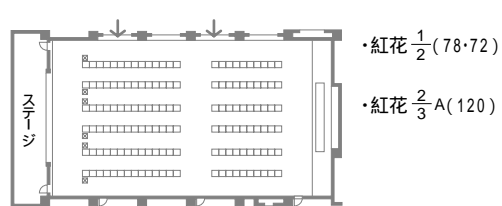

大宴会場(ルビーホール・大コンベンションホール)―2F

イス宴会プラン 360名 立食500名

丸テーブルプラン 280名 1800

会議(スクール型式)3人掛け378名、シアター650名

宴会プラン 296名

宴会プラン(64・60・60)

中宴会場(紅花)――2F

イステープル 216名

会議スタイル 270名 $\frac{1}{2}$ (144名)

シアター 440名

宴会プラン 180名

宴会プラン 左より42名、48名、48名

小宴会場(りんどう・コスモス・ききょう・カトレア)―3F

イス宴会プラン 36名

宴会プラン 36名

2分割になります。