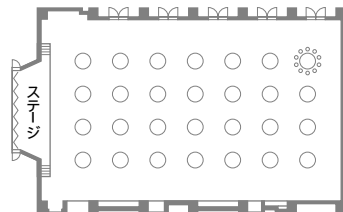

大宴会場(ルビーホール・大コンベンションホール)―2F

イス宴会プラン 360名 立食500名

丸テーブルプラン 280名 1800

会議(スクール型式)3人掛け378名、シアター650名

宴会プラン 296名

宴会プラン(64・60・60)

中宴会場(紅花)――2F

イステープル 216名

会議スタイル 270名 $\frac{1}{2}$ (144名)

シアター 440名

宴会プラン 180名

宴会プラン 左より42名、48名、48名

小宴会場(りんどう・コスモス・ききょう・カトレア)―3F

イス宴会プラン 36名

宴会プラン 36名

2分割になります。

会議口の字スタイル 30名

会議スタイル 39名

・シアター
66名
(コスモス)

宴会プラン 28名(りんどう)

宴会プラン 28名(ききょう)

2分割になります。

宴会プラン 18名(カトレア)

宴会プラン 22名(カトレア)