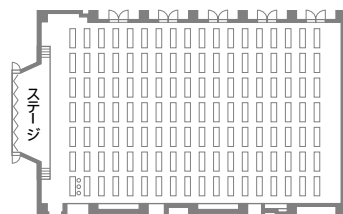

大宴会場(ルビーホール・大コンベンションホール)―2F

イス宴会プラン 360名 立食500名

丸テーブルプラン 280名 1800

会議(スクール型式)3人掛け378名、シアター650名

宴会プラン 296名

宴会プラン(64・60・60)

中宴会場(紅花)――2F

イステープル 216名

会議スタイル 270名 $\frac{1}{2}$ (144名)

シアター 440名

宴会プラン 180名

宴会プラン 左より42名、48名、48名

小宴会場(りんどう・コスモス・ききょう・カトレア)―3F

イス宴会プラン 36名

宴会プラン 36名

2分割になります。

会議口の字スタイル 30名

会議スタイル 39名

・シアター
66名
(コスモス)

宴会プラン 28名(りんどう)

宴会プラン 28名(ききょう)

2分割になります。

宴会プラン 18名(カトレア)

宴会プラン 22名(カトレア)